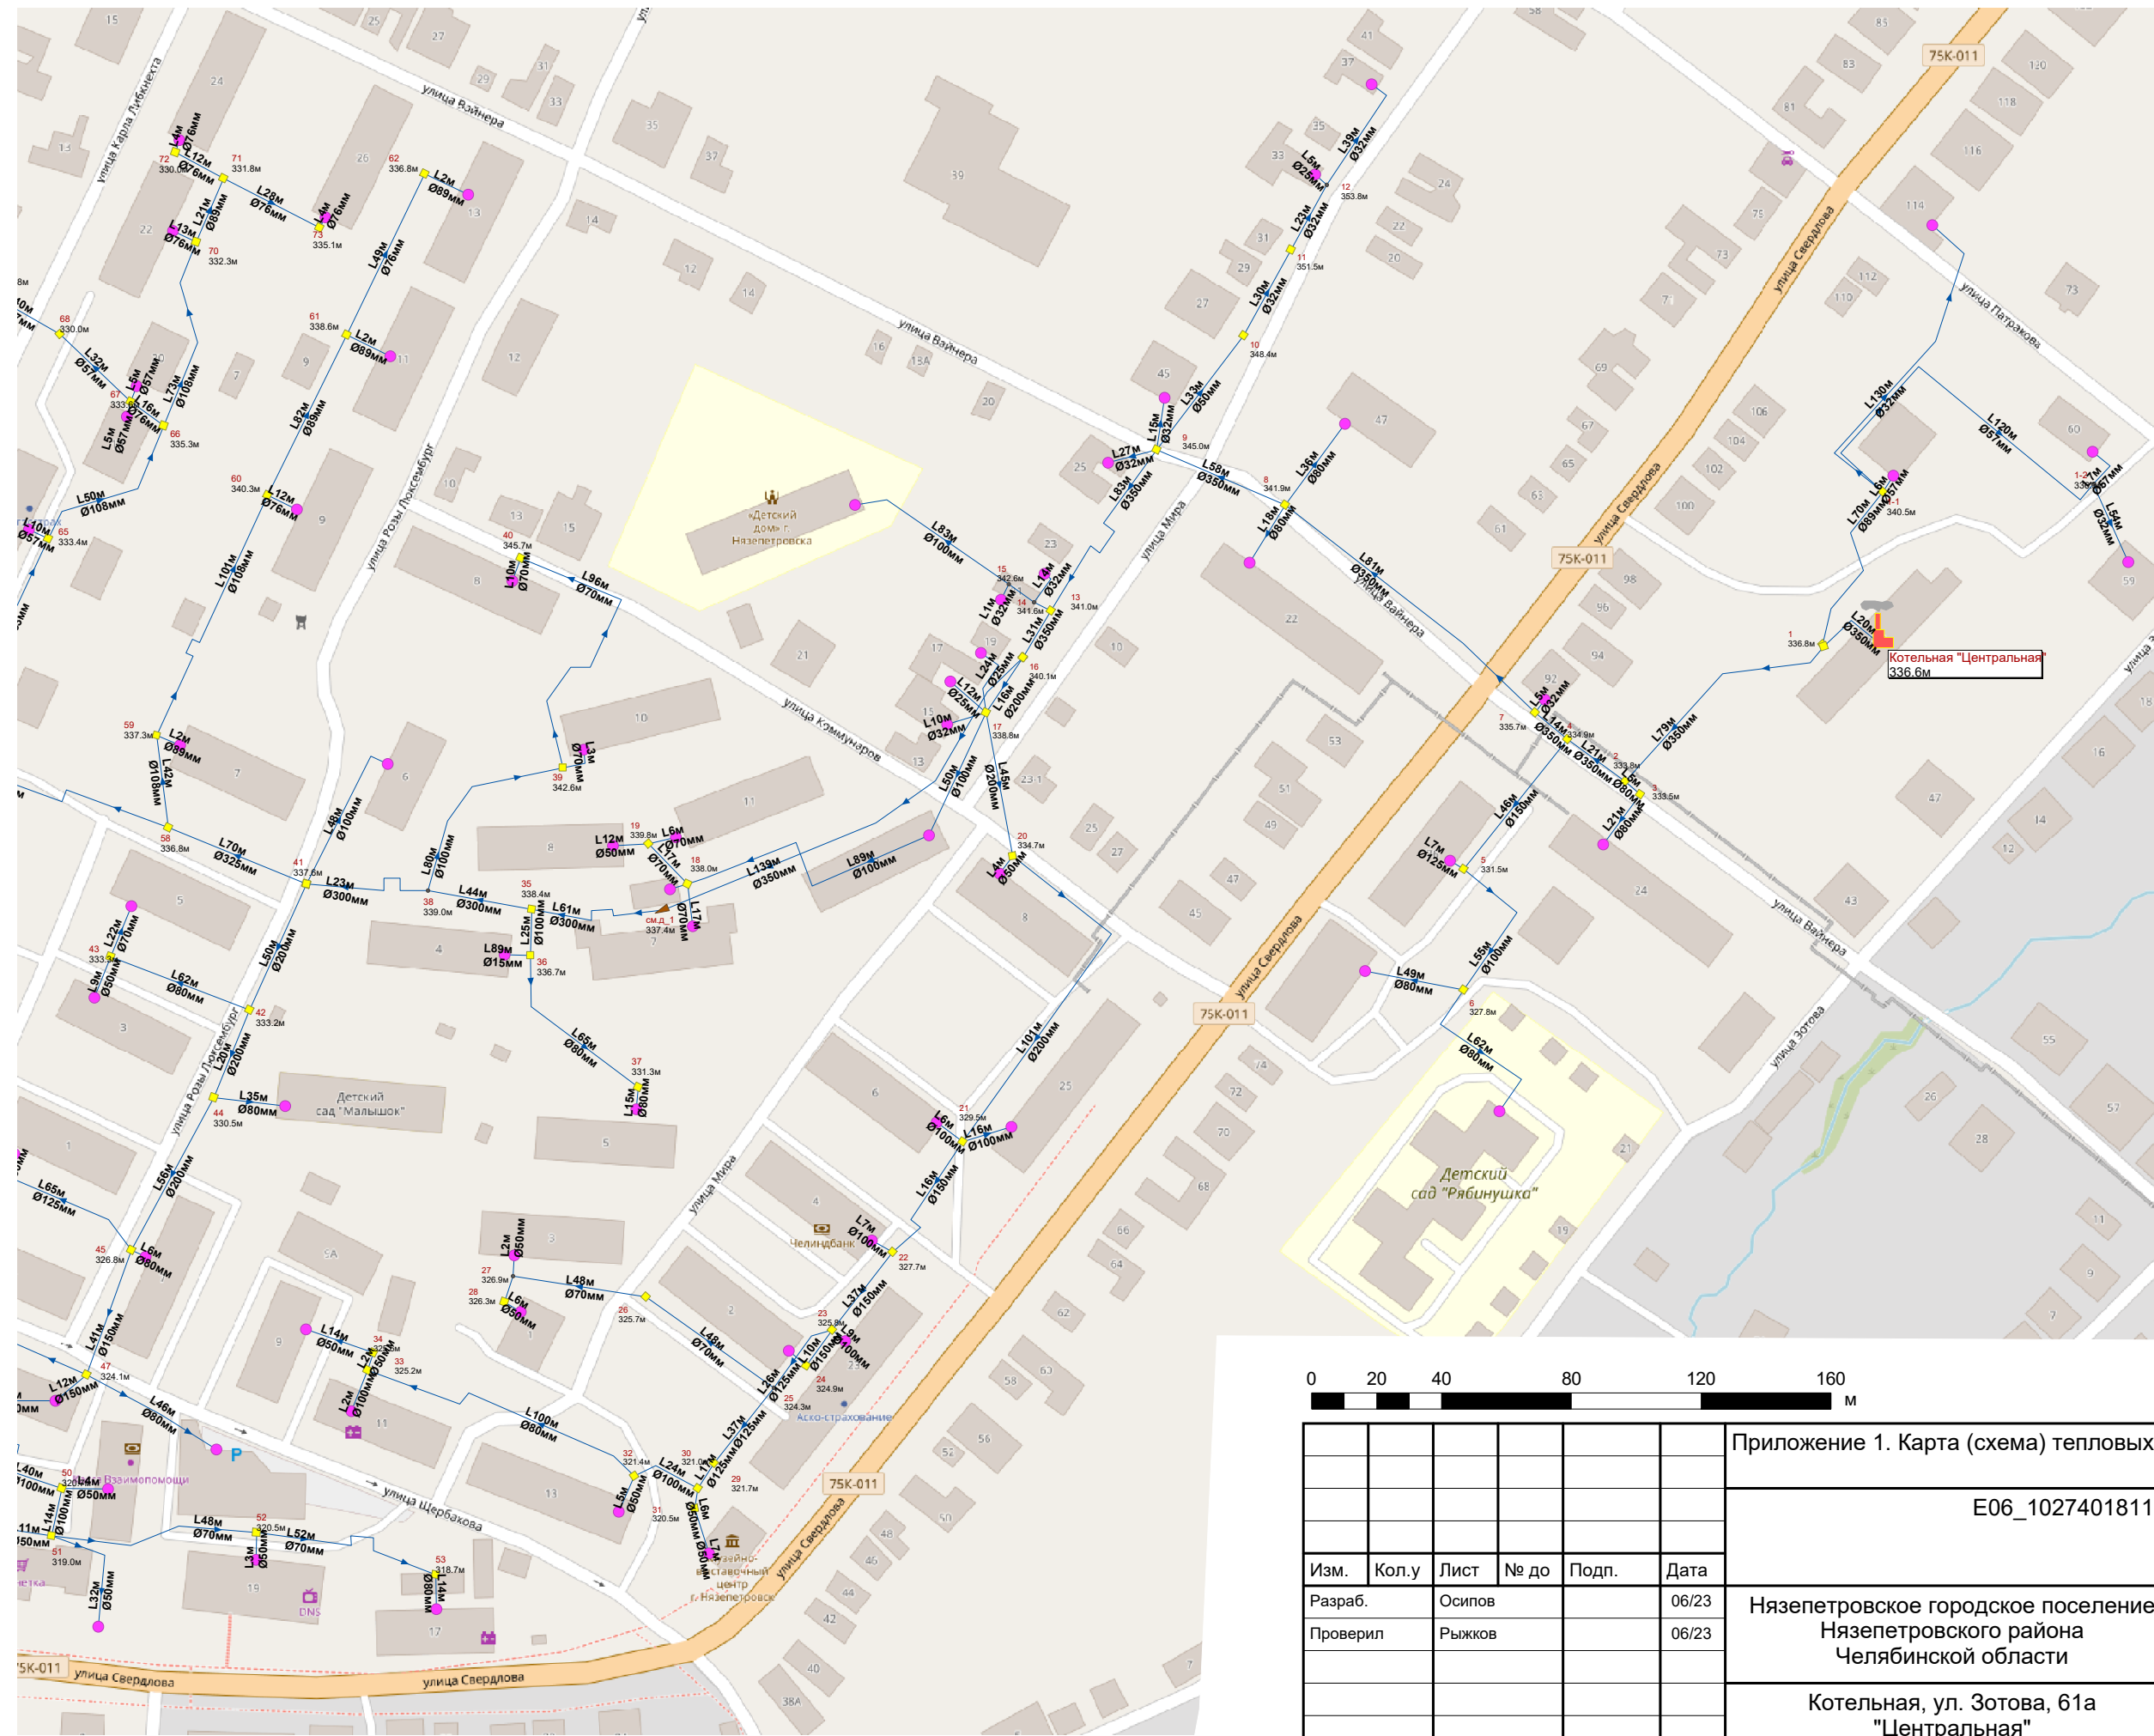

1. **Условные обозначения**
2. Кварталы
   - Объект теплоснабжения
   - Источник теплоснабжения
   - Потребитель
   - Разветвление
   - Участок тепловой сети

Изн. № подл.	
Подл. и дата	
Взам. инв. №	

Приложение 1. Карта (схема) тепловых сетей					
E06_1027401811360_74_3					
Изм.	Кол.у	Лист	№ до	Подп.	Дата
Разраб.		Осипов			06/23
Проверил		Рыжков			06/23
Нязепетровское городское поселение Нязепетровского района Челябинской области					
			Стадия	Лист	Листов
				1	2
Котельная, ул. Зотова, 61а "Центральная"