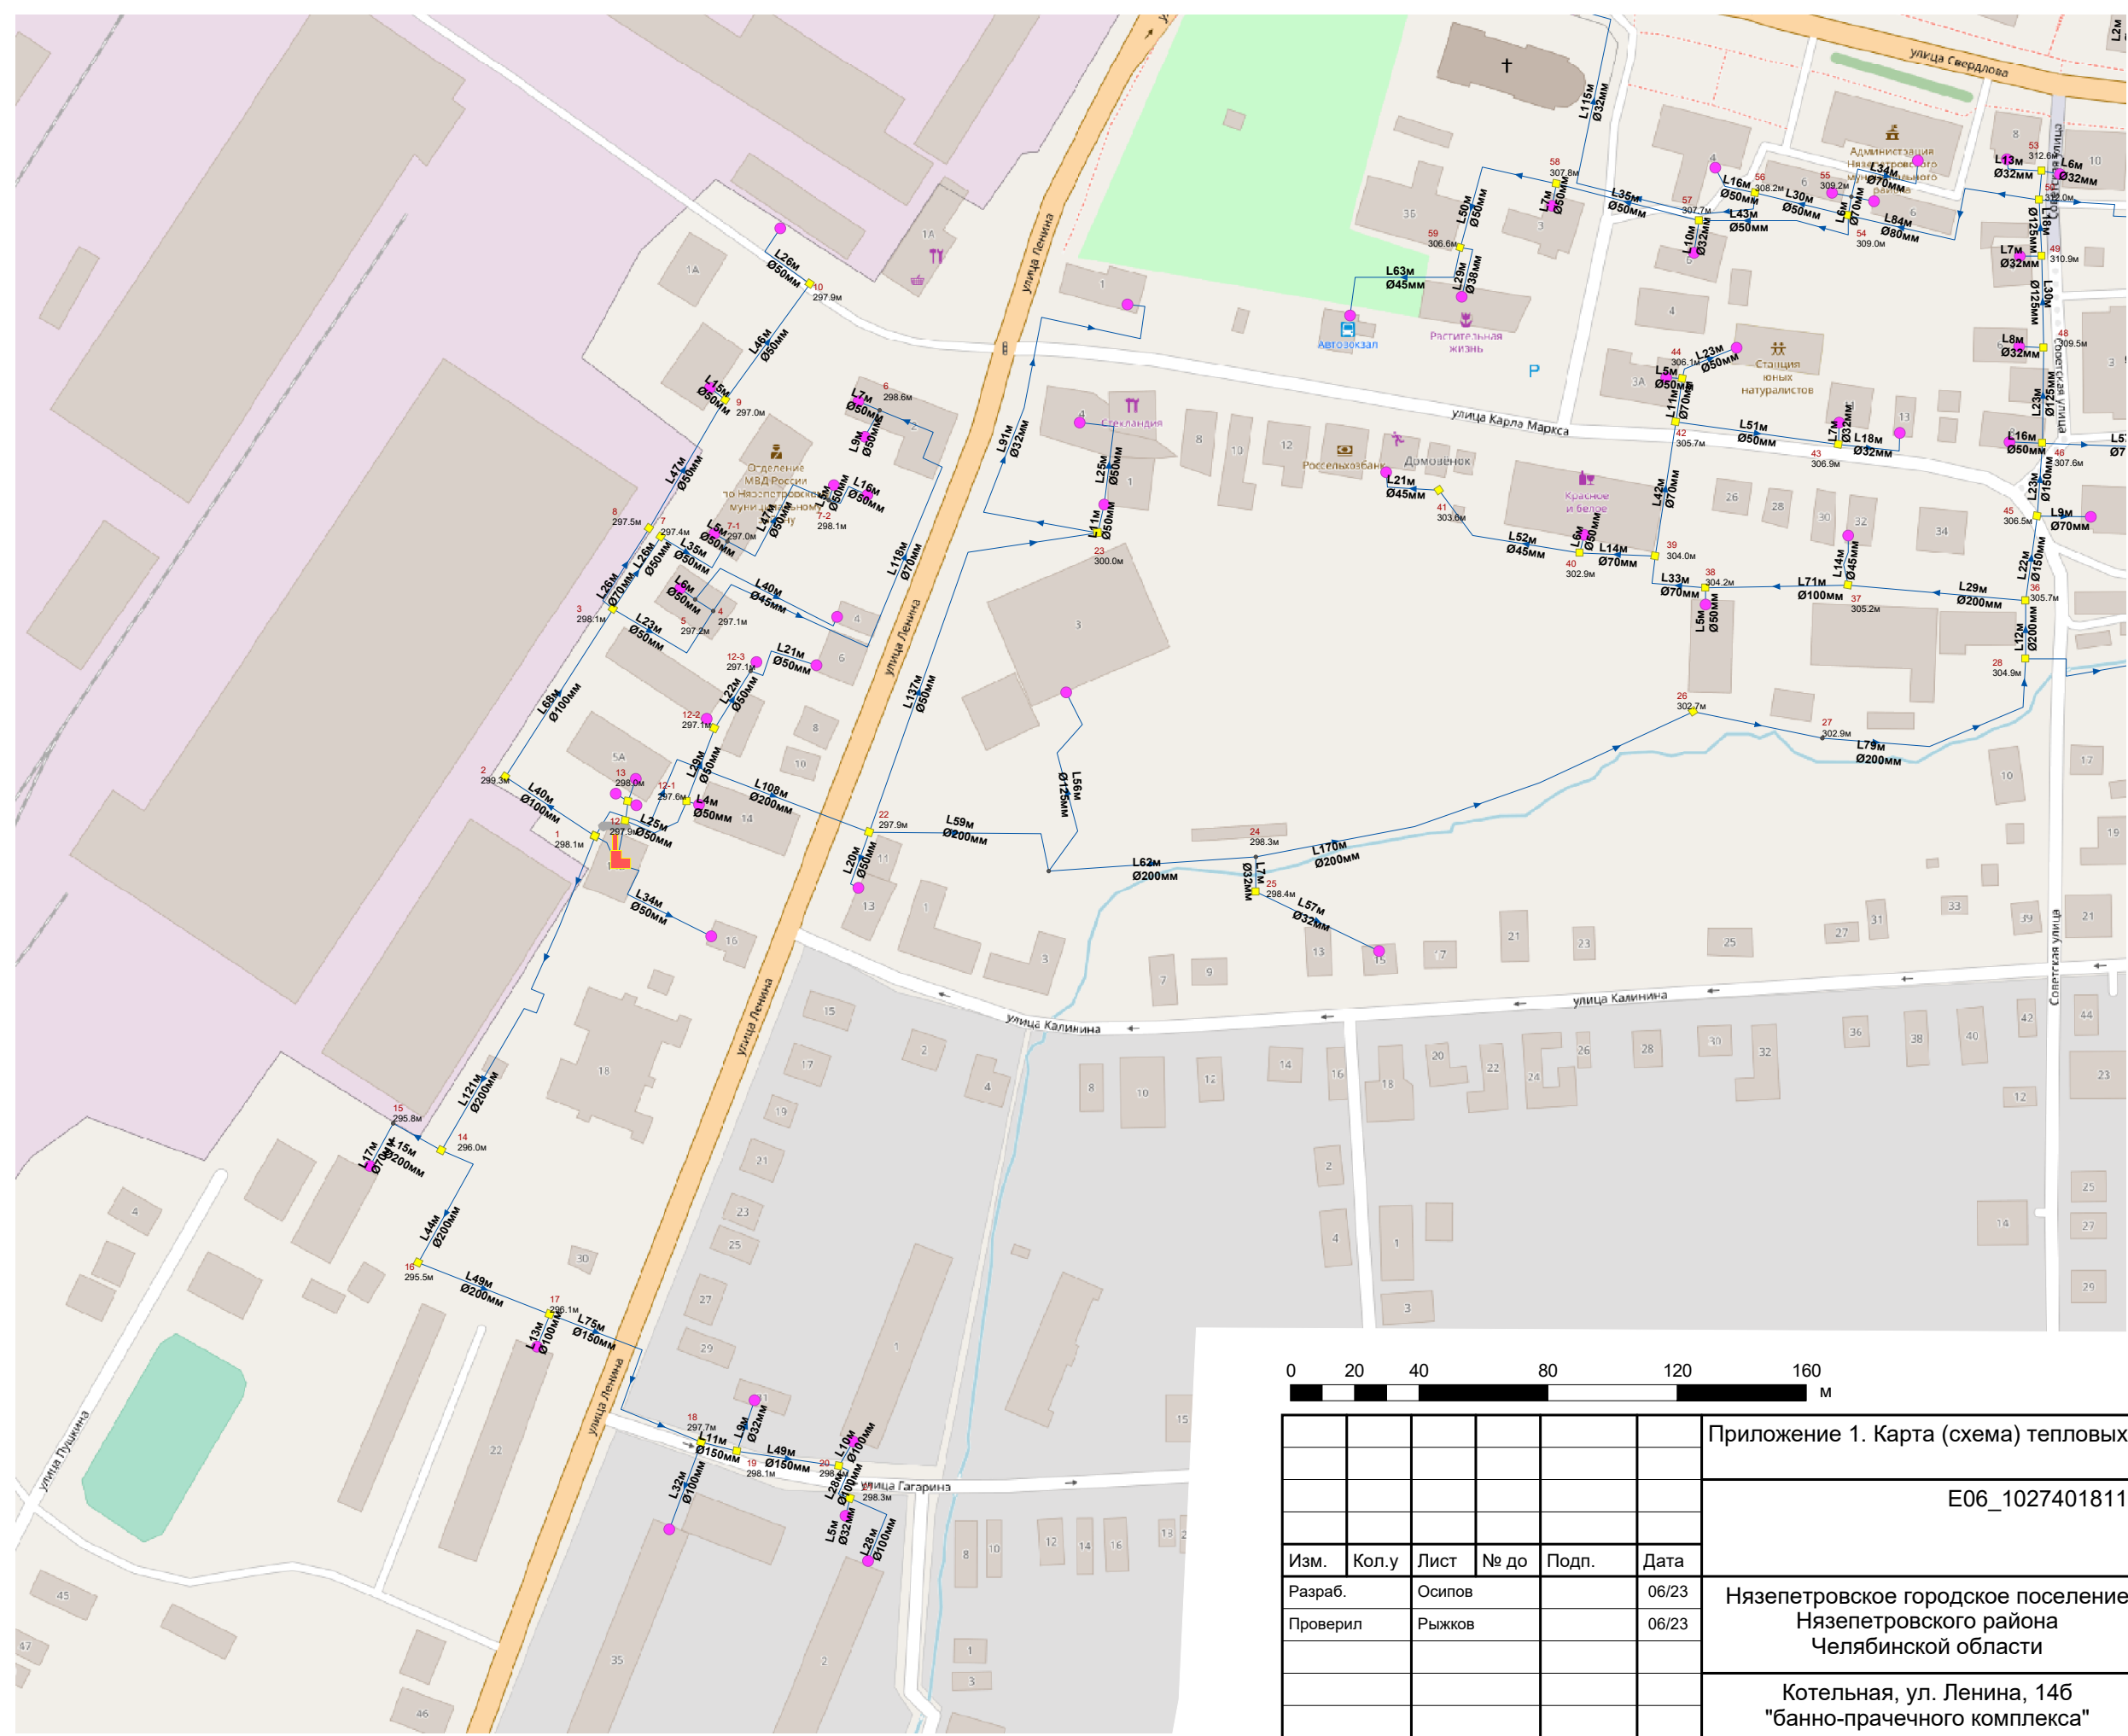

Условные обозначения

- Кварталы
- Объект теплоснабжения
- Источник теплоснабжения
- Потребитель
- Разветвление
- Участок тепловой сети

E06_1027401811360_74_3

Изм.	Кол.у	Лист	№ до	Подп.	Дата
Разраб.		Осипов			06/23
Проверил		Рыжков			06/23

Нязепетровское городское поселение
Нязепетровского района
Челябинской области

Стадия	Лист	Листов
	1	2

Котельная, ул. Ленина, 146
"банно-прачечного комплекса"

Взам. инв. №	
Подп. и дата	
Инв. № подл.