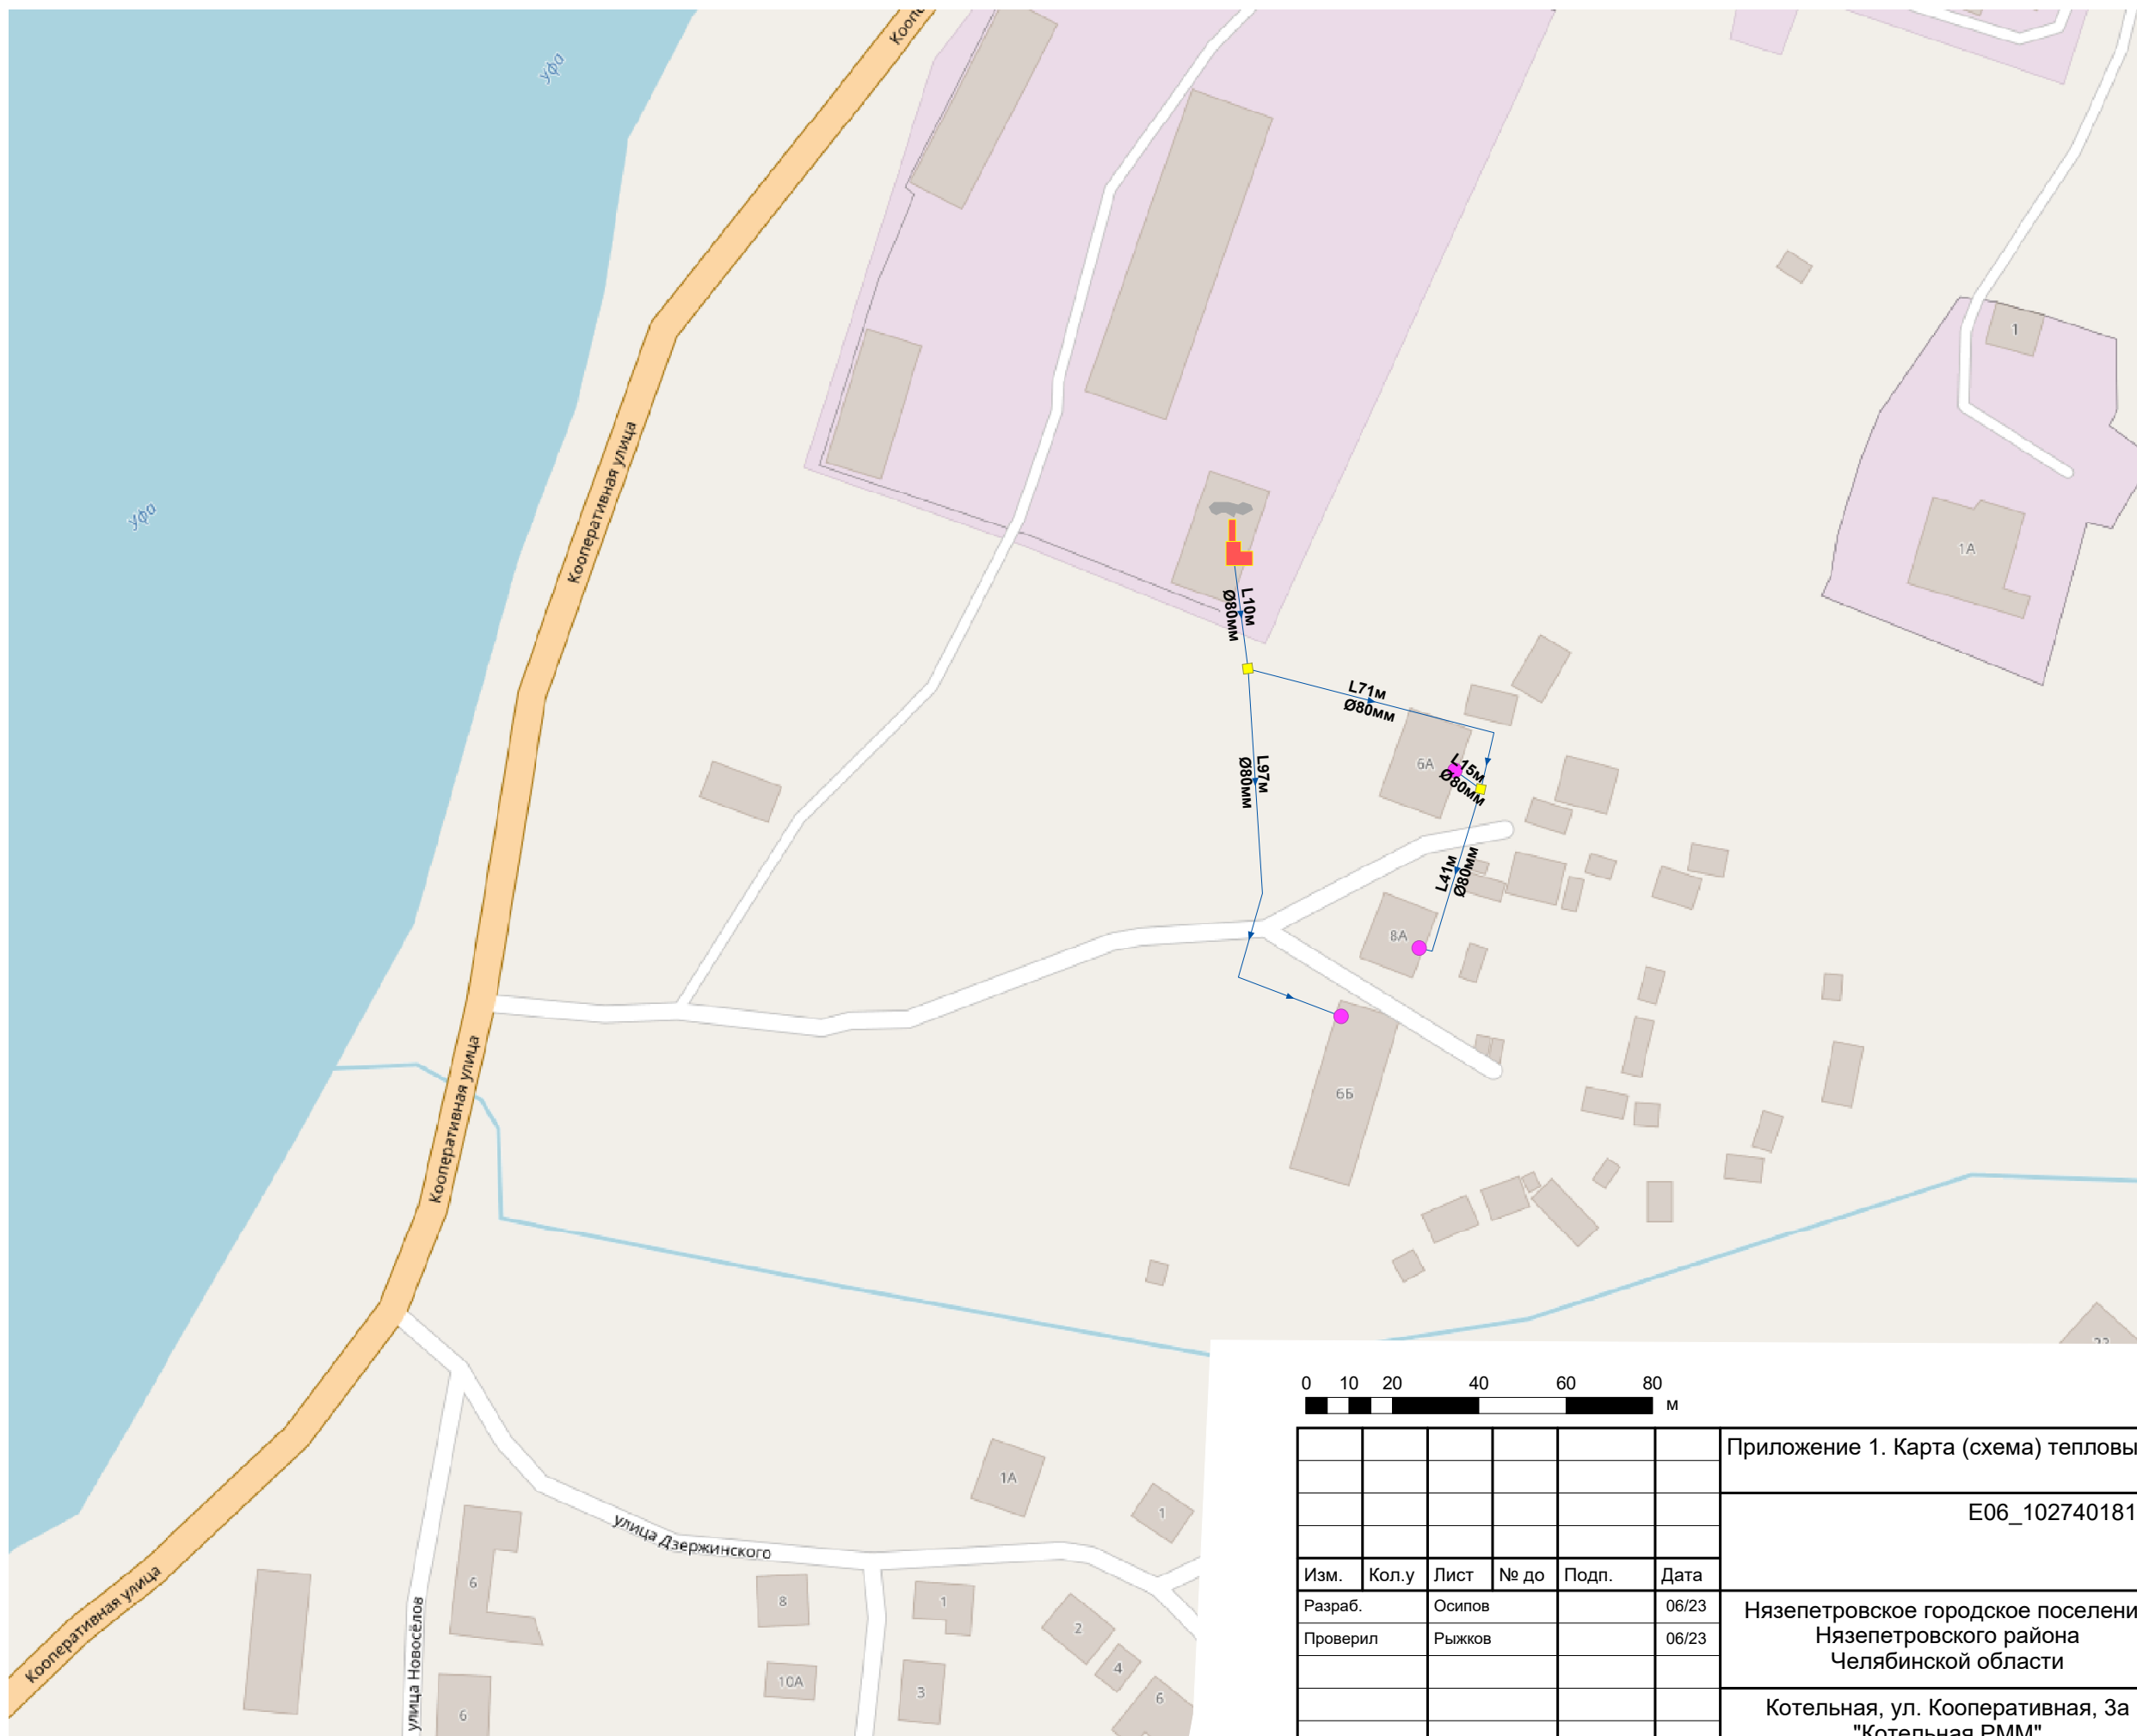

Условные обозначения

- Кварталы
- Объект теплоснабжения
- Источник теплоснабжения
- Потребитель
- Разветвление
- Участок тепловой сети

Приложение 1. Карта (схема) тепловых сетей					
E06_1027401811360_74_3					
Изм.	Кол.у	Лист	№ до	Подп.	Дата
Разраб.		Осипов			06/23
Проверил		Рыжков			06/23
Нязепетровское городское поселение Нязепетровского района Челябинской области					
Котельная, ул. Кооперативная, За "Котельная РММ"					
			Стадия	Лист	Листов
				1	1

Изн. № подл.	Подп. и дата	Взам. инв. №